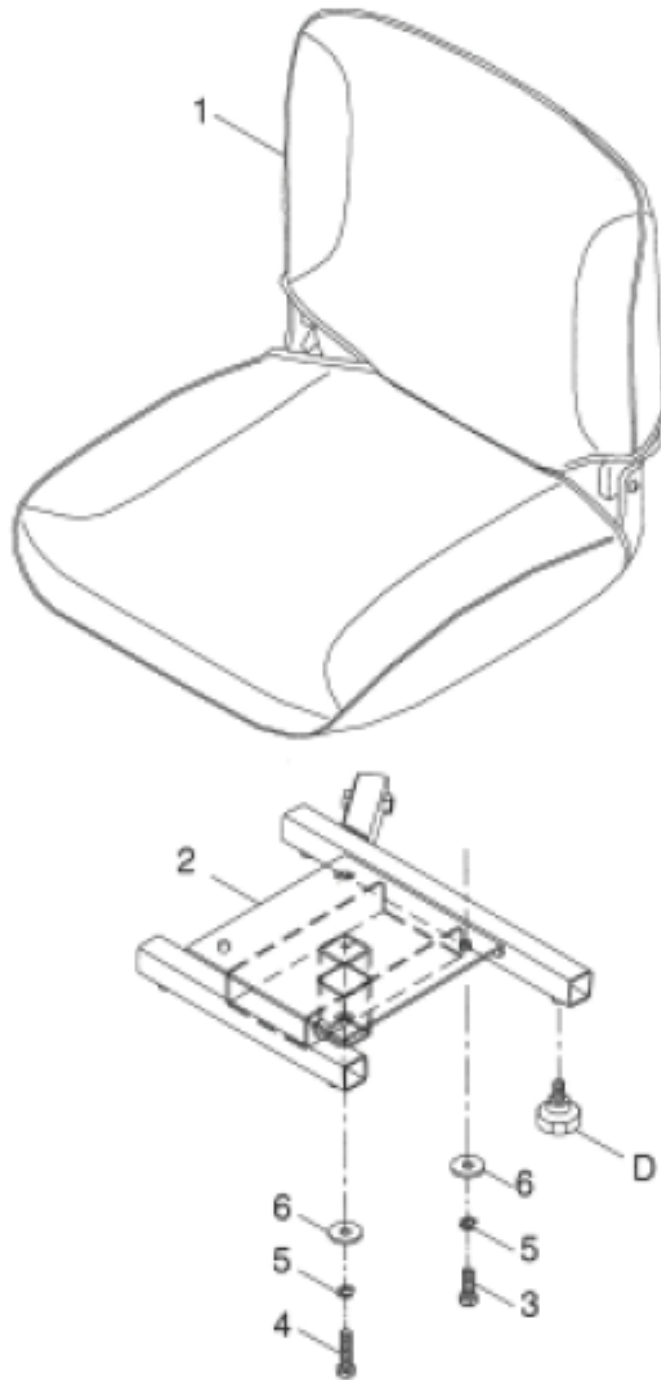

RUBY - BATTERIES

Pos.	Item number	Description	GBP
1	209923-77304	BATTERY BOX	48.95
2	209922-77304	BATTERY BOX LID	66.15
3	109101-66701-12L	BATTERY	48.95
4	206130-88100	ANALOG	34.40
5	202935-77300	STRUT	39.69
6	208203-77300	TOGGLE SWITCH	13.23
7	203511-77300	PLASTIC BRACKET	45.27
8	4001540-00	POLE PLATE	3.97
9	5005-05012-440	SCREW	1.98
10	5012-05008-200	SELF-LOCK NUT	1.98
11	202927-77300	SPRING	3.97
12	202909-77300	SNAP RING	11.91
13	4002120-00	TUBE	16.40

RUBY - BATTERIES

Pos.	Item number	Description	GBP
14	202909-77302	HANDLE HOOK	32.92
15	5009-05020-710	SCREW	1.98
16	5012-05008-200	SELF-LOCK NUT	1.98
17	301307-00	SPONGINESS DECAL	2.65
18	207006-77300	CHARGING CABLE	34.40
19	5009-03010-440	SCREW	1.98
20	5012-03006-200	SELF-LOCK NUT	1.98
21	206207-78700	CIRCUIT BREAKER	11.25
22	207002-77300	BATTERY CABLE(-)	11.38
23	107002-77300	BATTERY CABLE(+)	24.61
24	207020-77300	SWITCH CABLE ASSEMBLY	20.51
25	207020-77301	SWITCH CABLE ASSEMBLY	20.51
26	207014-78702	CONNECTION CABLE	20.51
27	207014-78703	CONNECTION CABLE	20.51
29	209917-77300	TURN SIGNAL PLUG	3.97
30	5006-04018-710	SELF TAPPING SCREW	1.98
38	209931-77300	RUBBER COVER	1.98
A	206903-77300	FUSE	3.97
1-38	800908-773-23	COMPLETE BATTERY UNIT 12AH	263.28

RUBY - SEAT FIXING

Pos.	Item number	Description	GBP
7	201203-78701	LEVER	11.25
8	4004084-06	ADAPTOR	28.90
9	5008-08020-210-A2	WIDTH ADJUSTMENT KNOB	2.38

RUBY - SEAT

Pos.	Item number	Description	GBP
1	104100-77100	SEAT & SEAT CUSHION COVER ASSEMBLY	119.07
2	2345-00301-00-A2	FIX PLATE FOR SEAT	102.80
3	5001-08025-210	HEX CAP SCREW	6.62
4	5001-08035-210	HEX CAP SCREW	1.98
D	202922-88205	CONNECTING PIN	6.62