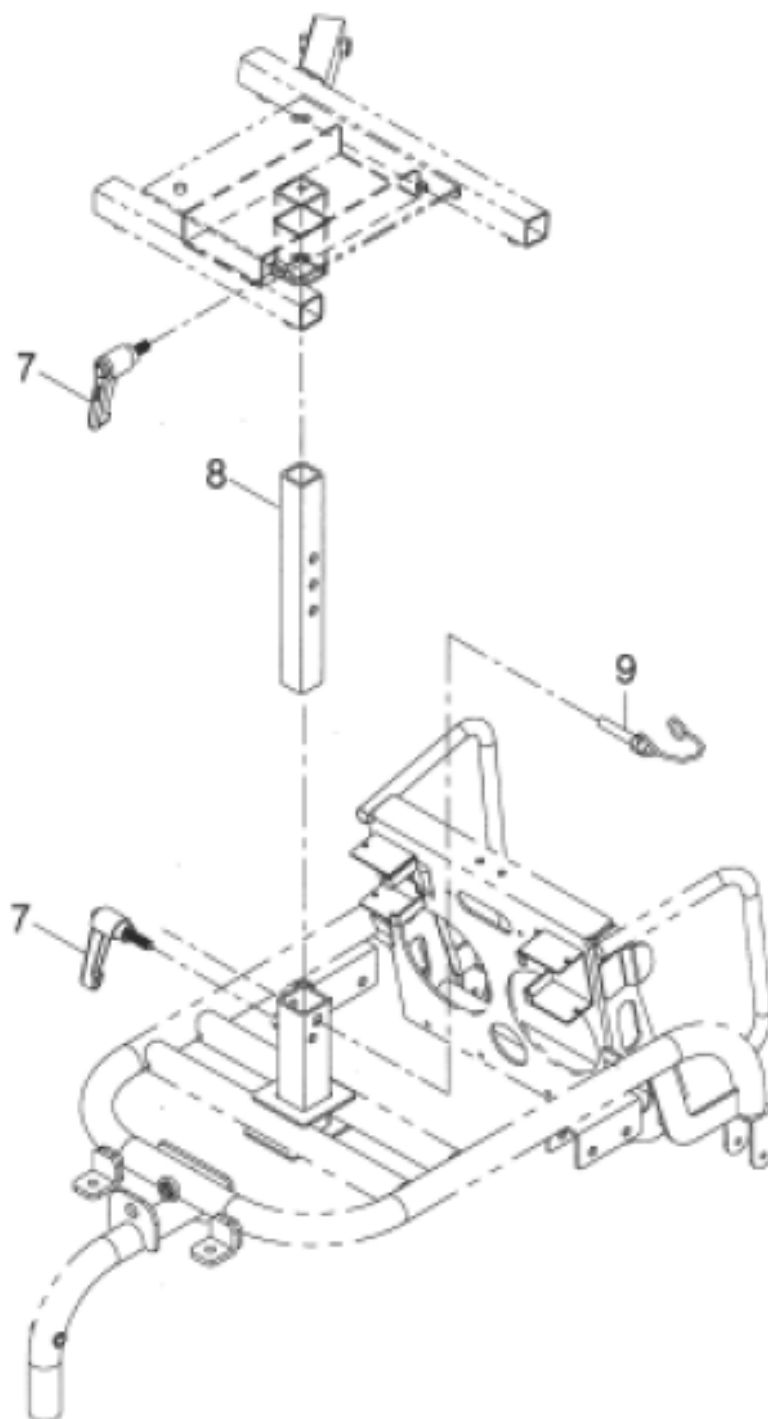

RUBY - SEAT FIXING

Pos.	Item number	Description	GBP
7	201203-78701	LEVER	11.25
8	4004084-06	ADAPTOR	28.90
9	5008-08020-210-A2	WIDTH ADJUSTMENT KNOB	2.38